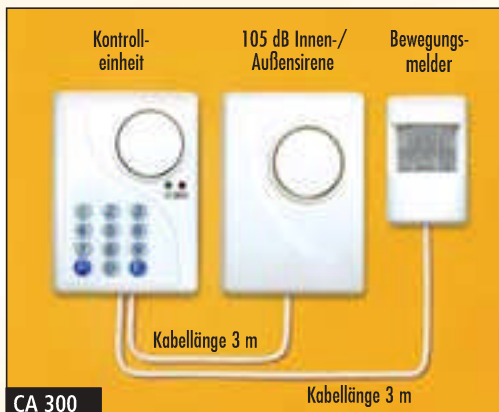

Durch den Batteriebetrieb sind die Compact-Alarmsysteme besonders für Objekte ohne Stromanschluss geeignet.

Beide Systeme sind bereits komplett vorverkabelt und somit sehr leicht zu installieren.

Der Compact-Alarm CA 200 warnt gellend, wenn jemand die gesicherte Tür bzw. das gesicherte Fenster öffnet. Das CA 300 gibt lauten Alarm, wenn jemand den vom Bewegungsmelder gesicherten Bereich betritt.

LIEFERUMFANG SET CA 200

- Kontrolleinheit mit eingebauter Sirene
- Außensirene
- Magnetkontakt
- 2 x 3,5 m Kabel
- Montagezubehör

CA 200 Art.Nr. 33 040

EAN 4015162330403

LIEFERUMFANG SET CA 300

- Kontrolleinheit mit eingebauter Sirene
- Außensirene
- Bewegungsmelder
- 2 x 3 m Kabel
- Montagezubehör

CA 300 Art.Nr. 33 041

EAN 4015162330410

SYSTEMERWEITERUNG

Beide Sets sind durch Magnetkontakte erweiterbar. Magnetkontakte MK 01 (3 Satz) Art.Nr.: 33 103

COMPACT-ALARMSYSTEM CA 200

COMPACT-ALARMSYSTEM CA 300

und fürs Ferienhaus

TECHNISCHE DATEN

Kontrolleinheit

Interne Sirene: 105 dB(A)
Ruhestrom: ca. 0,2 mA
Alarmstrom: ca. 80 mA
Bedienung: über 3 x 4 Matrix-Tastatur
Benutzercodewort: bis zu 10 Stellen
Stromversorgung:
4 St. 1,5 V-Mignon (AA) Batterie
Betriebstemperatur: -10° C bis +39° C
Abmessungen:
65 x 109 x 45 mm (CA 200)
65 x 90 x 40 mm (CA 300)