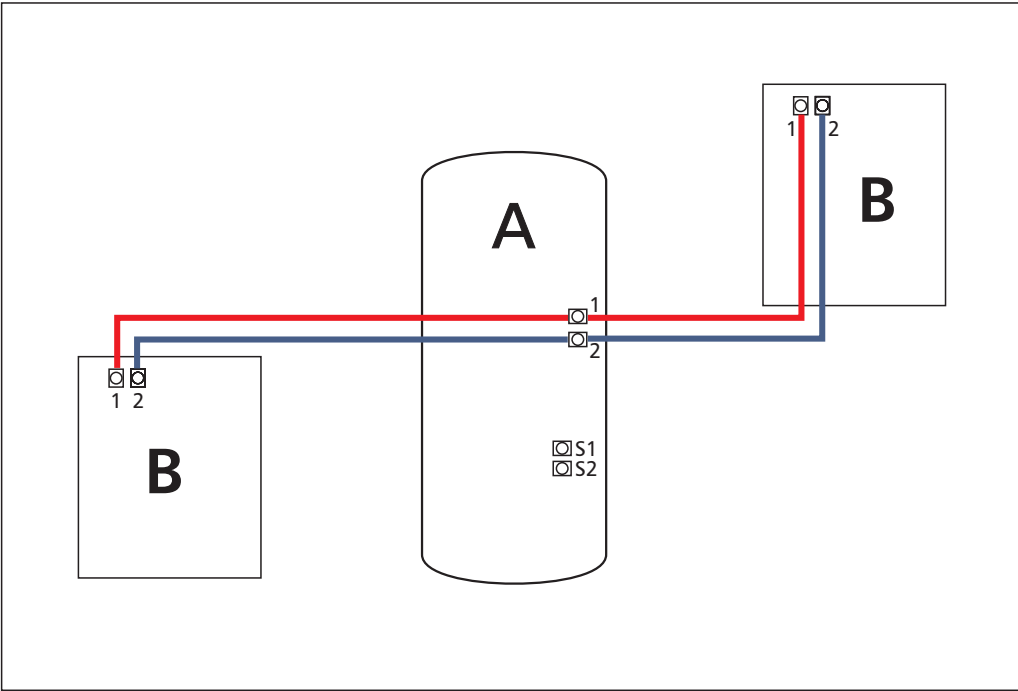

DP 601 Türsprechanlage / Door Phone

- A - Innenstation / Indoor Unit
- B - Außenstation / Outdoor Unit
- C - Türöffner (optional) / Door Release (optional)