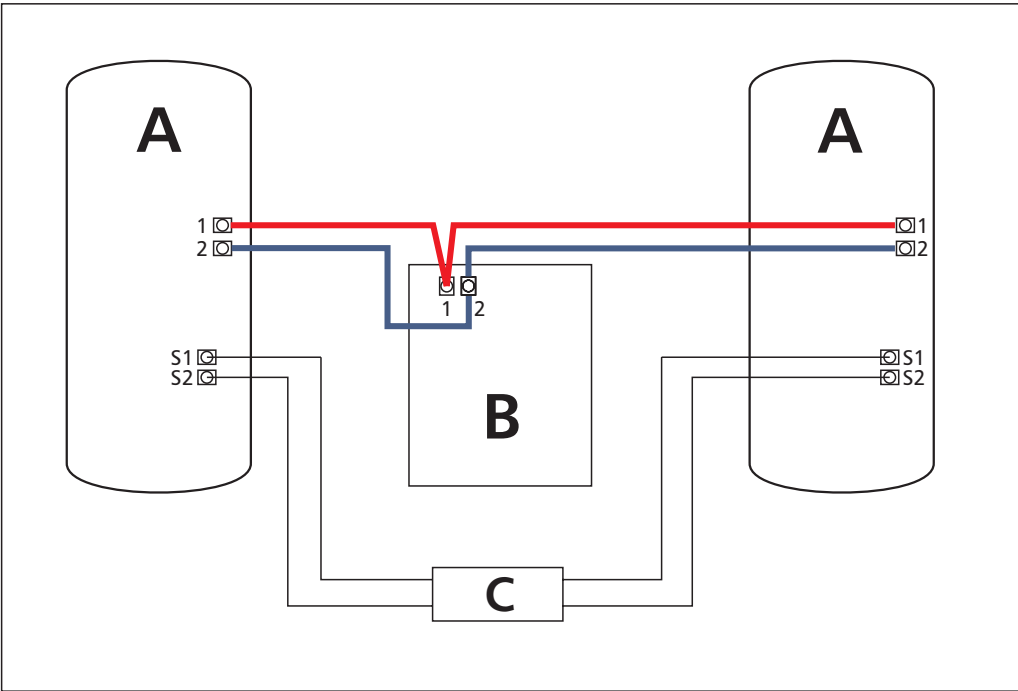

DP 601 Türsprechanlage / Door Phone

- A - Innenstation / Indoor Unit
- B - Außenstation / Outdoor Unit
- C - Türöffner (optional) / Door Release (optional)