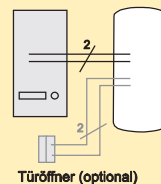

Schutzklasse: IP 20, in geschütztem Bereich verwendbar

Abmessungen:
Blende: ca. 116 x 200 x 16 mm
Unterputzkasten:
ca. 98 x 164 x 40 mm

Gewicht: ca. 320 g

Aderquerschnitt der Verbindungsleitung:

Aderquerschnitt	max. Länge
0,5 mm ²	100 m
0,8 mm ²	150 m
1,5 mm ²	200 m

EAN 4015162282030

AUSSENSTATION

INNENSTATION

DP-602

Verdrahtung DP 601

Verdrahtung DP 602 bzw. DP 601 mit Zusatz-Innenstation