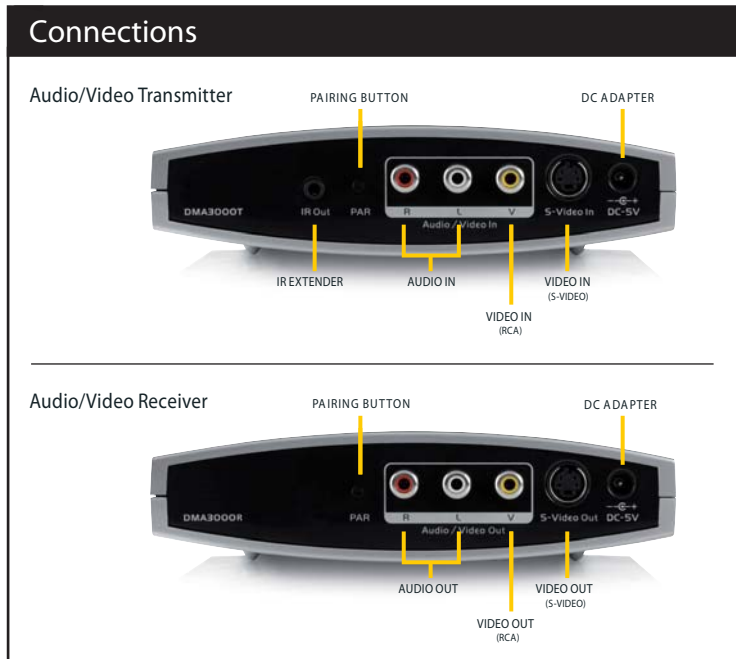

Order information		
GigaView745™	EU version	Art.n. 08011
Giftbox	UK version	Art.n. 08012
	Size (LxWxH)	345x200x80mm